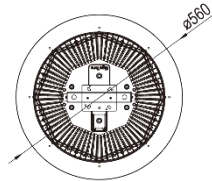

#### Built-in type / Pipe type

- Bracket Code : KLBSEH400E40003\_A3

	<b>Size</b>	18.9 x 28.6 (inch) / 480 x 726 (mm)
<b>Weight</b>	Module	20.9lb / 9.5kg
	Bracket	0.44lb / 0.2kg
	Assembly (Module + Bracket)	21.3lb / 9.7kg

#### Built-in type / Chain type

- Bracket Code : KLBSEH400E40004\_A3

	<b>Size</b>	18.9 x 29.4 (inch) / 480 x 748 (mm)
<b>Weight</b>	Module	20.9lb / 9.5kg
	Bracket	0.88lb / 0.4kg
	Assembly (Module + Bracket)	21.8lb / 9.9kg

### Types of mounting brackets with dimension information (Optional Purchase)

#### Built-in type

- Bracket Code : KLBSEH450C40001\_D1

- Min. height

- Max. height

<b>Size</b>	Node	18.6 x 17.3 x 15.0 (inch) / 473 x 441 x 379 (mm)
	NEMA	18.6 x 17.0 x 15.0 (inch) / 473 x 434 x 379 (mm)
<b>Weight</b>	Module	20.9lb / 9.5kg
	Bracket	3.7lb / 1.7kg
	Assembly (Module + Bracket)	24.6lb / 11.2kg