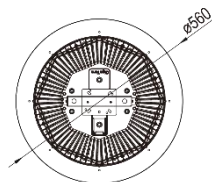

#### Built-in type / Chain type

- Bracket Code : KLBSEH400E40004\_A3

	<b>Size</b>	18.9 x 29.4 (inch) / 480 x 748 (mm)
<b>Weight</b>	Module	20.9lb / 9.5kg
	Bracket	0.88lb / 0.4kg
	Assembly (Module + Bracket)	21.8lb / 9.9kg

#### Built-in type

- Bracket Code : KLBSEH450C40001\_D1

- Min. height

- Max. height

<b>Size</b>	Node	18.6 x 17.3 x 15.0 (inch) / 473 x 441 x 379 (mm)
	NEMA	18.6 x 17.0 x 15.0 (inch) / 473 x 434 x 379 (mm)
<b>Weight</b>	Module	20.9lb / 9.5kg
	Bracket	3.7lb / 1.7kg
	Assembly (Module + Bracket)	24.6lb / 11.2kg