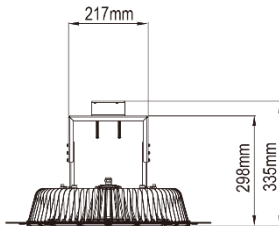

#### Built-in type / Chain type

- Bracket Code : KLBSEH400E40004\_A3

	<b>Size</b>	18.9 x 29.4 (inch) / 480 x 748 (mm)
<b>Weight</b>	Module	20.9lb / 9.5kg
	Bracket	0.88lb / 0.4kg
	Assembly (Module + Bracket)	21.8lb / 9.9kg

### Types of mounting brackets with dimension information (Optional Purchase)

#### Built-in type

- Bracket Code : KLBSEH450C40001\_D1

- Min. height

- Max. height

<b>Size</b>	Node	18.6 x 17.3 x 15.0 (inch) / 473 x 441 x 379 (mm)
	NEMA	18.6 x 17.0 x 15.0 (inch) / 473 x 434 x 379 (mm)
<b>Weight</b>	Module	20.9lb / 9.5kg
	Bracket	3.7lb / 1.7kg
	Assembly (Module + Bracket)	24.6lb / 11.2kg